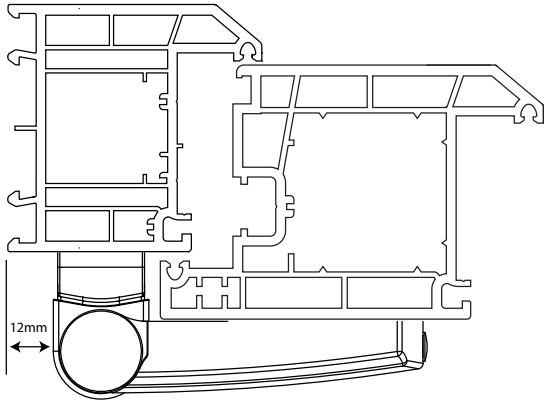

## GREENTEQ 3D FLAG HINGE

CALIBRE - OPEN IN