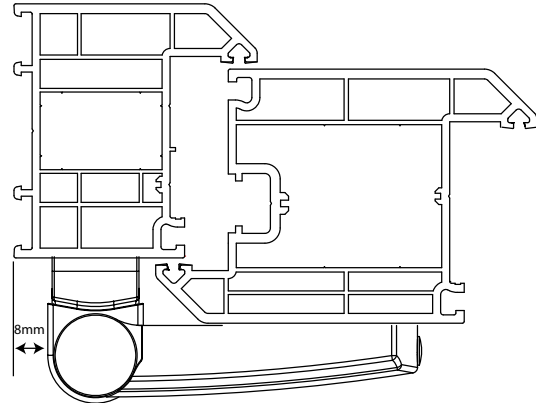

## GREENTEQ 3D FLAG HINGE

CALIBRE - OPEN IN